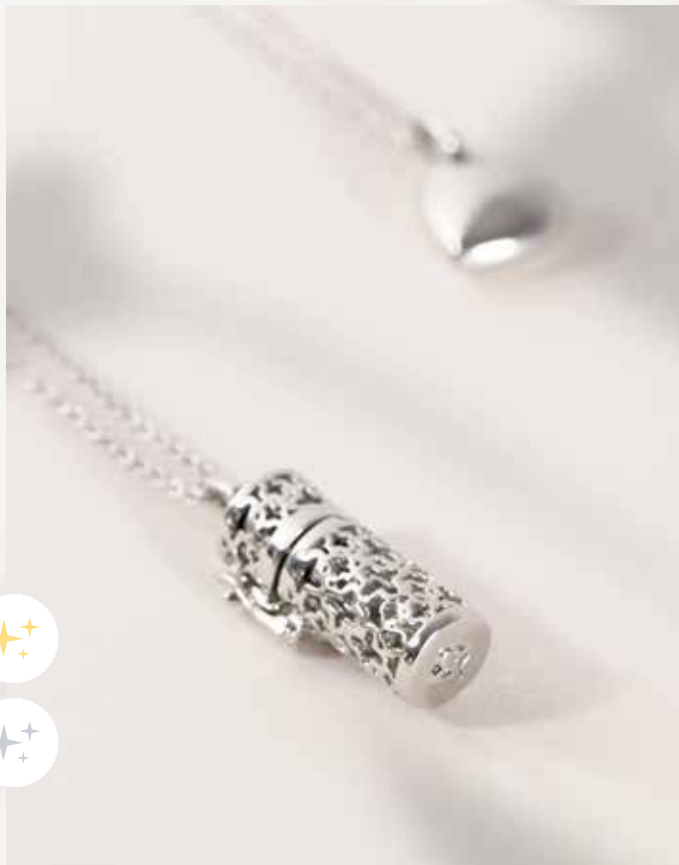

LIV'S MEMORIES

FÜR IMMER VERBUNDEN

14
KARAT
GOLD

925/-
STERLING
SILVER

PERSONALISIERTER SCHMUCK
IN 3 WERKTAGEN VERSANDBEREIT

Fingerprint

Aa

Initialen

02.01.1942

Datum